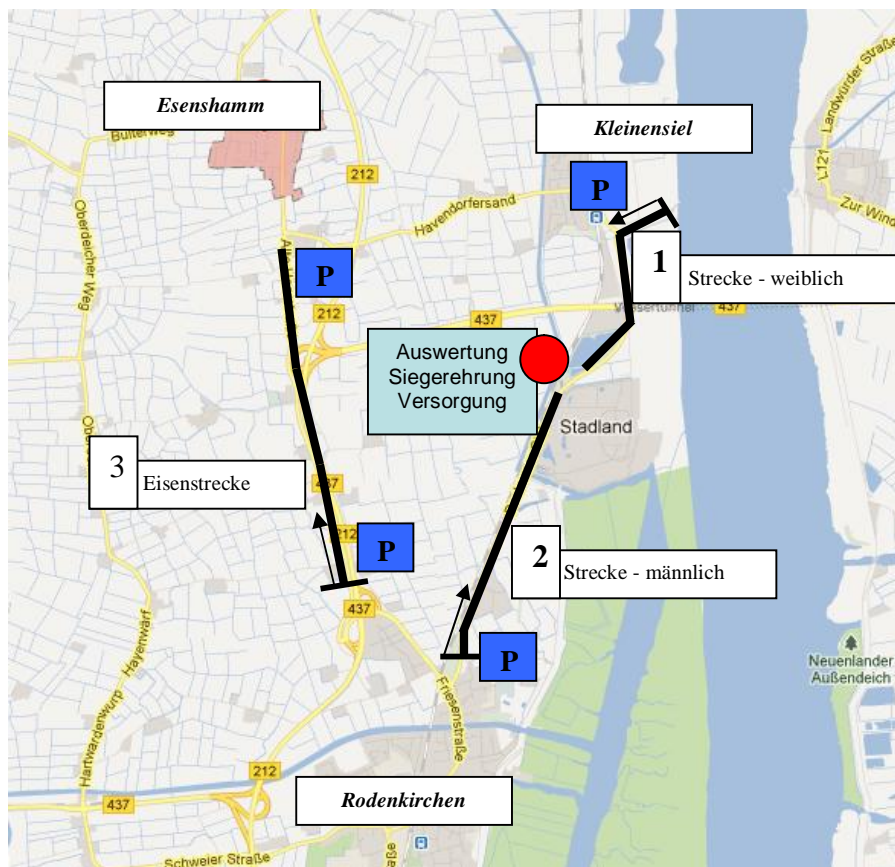

Landeseinzelmeisterschaften 2012 im Straßenboßeln

Landesverband
Oldenburg

beim Kreis I Butjadingen
am 23. und 24. Juni

● = Vereinsheim des
Fischereivereins

└─▶ = Starttrichtung

Strecke 1 und Strecke 2
sind während des
Wettkampfs gesperrt

Lageplan

Anfahrt und Start Strecke 1: Kreisstraße 193, Ehemaliger Fähranleger
Navi: „Fährstraße“ – dann über Bahnübergang

Anfahrt und Start Strecke 2: Kreisstraße 193 (Dedesdorfer Straße)
Navi: „Hartwarder Straße“ (Parken)

Anfahrt und Start Strecke 3: Nordenhammer Straße, später Alte Heerstraße
Navi: „Brunswarder Damm 1“ (über B437 und B 212)